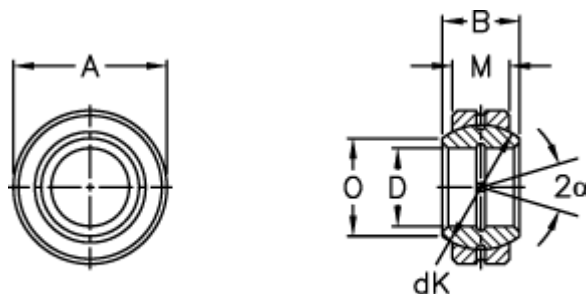

Varenummer: 03501180  
Beskrivelse: Fluro Ledleje GE 180E-2RS

## Mål

Str. 6–12 uden smørerille

A	= 260 0 -0,035
B	= 105
D	= 180 0 -0,025
dK	= 225
Dynamisk belastning C (kN)	= 1530
Kipvinkel	= 6
M	= 80
O	= 198.9

Statisk belastning C0 (kN)	= 7650
Vægt	= 18500